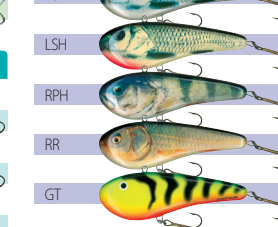

Dostupné farby (Giant Chubby)