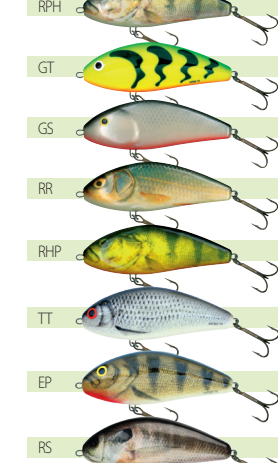

SURFACE LURES **MAAS MARAUDER**

hladinová nástraha

model	verzia	dĺžka (cm)	váha (g)	háčky	odporúč. silon / šnára (mm)	hĺbka potopenia(m) spinning / trolling	tvar	MOC s DPH / €
MMJR	plávajúci	13,0	36,0	dva - C3/0	0,30 / 0,20	0,0		9,36
MM	plávajúci	19,0	88,0	dva - C4/0	0,32 / 0,23	0,0		10,66

SURFACE LURES **TURBO JACK**

hladinová nástraha

model	verzia	dĺžka (cm)	váha (g)	háčky	odporúč. silon / šnára (mm)	hĺbka potopenia(m) spinning / trolling	tvar	MOC s DPH / €
TJJR	plávajúci	13,0	60,0	dva - C3/0	0,30 / 0,20	0,0		12,60
TJ18	plávajúci	18,0	90,0	dva - C4/0	0,40 / 0,23	0,0		12,60

Dostupné farby (Whitefish SX)

Dostupné farby (Whitefish SDR)

Dostupné farby (Whitefish F, DR, JF, JDR)

Dostupné farby (Warrior Crank)

Dostupné farby (Pike)

Dostupné farby (Jack)

Dostupné farby (Fatso)

Dostupné farby (Turbo Jack)

Dostupné farby (Slider)

Dostupné farby (Salmu Pop)

Dostupné farby (Slim)

Dostupné farby (Salmu Warrior)

Dostupné farby (Chubby Darter)

Dostupné farby (Zipper)

Dostupné farby (Maas Marauder)

Dostupné farby (Rover)