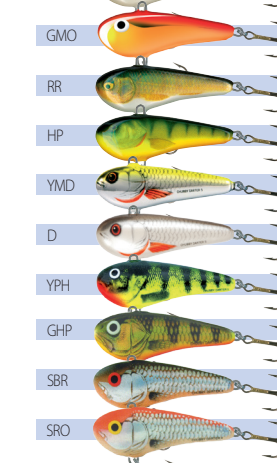

VERTICAL LURES **GIANT CHUBBY**

vertikálna nástraha

model	verzia	dĺžka (cm)	váha (g)	háčky	odporúč. silon (mm)	tvar	MOC s DPH / €
GC14	potápajúci	14,0	92,0	dva - C2/0	0,40 / 0,25		10,57

VERTICAL LURES **SALMO ZIPPER**

Dostupné farby (Whitefish SX)

Dostupné farby (Whitefish SDR)

Dostupné farby (Whitefish F, DR, JF, JDR)

Dostupné farby (Warrior Crank)

Dostupné farby (Pike)

Dostupné farby (Jack)

Dostupné farby (Fatso)

Dostupné farby (Turbo Jack)

Dostupné farby (Slider)

Dostupné farby (Salmu Pop)

Dostupné farby (Slim)

Dostupné farby (Salmu Warrior)

Dostupné farby (Chubby Darter)

Dostupné farby (Zipper)

Dostupné farby (Maas Marauder)

Dostupné farby (Rover)

Ablet

video na www.sports.sk

Ablet je nástraha ktorá pripomína malú orodnu rybu. Jedná sa o súčasť prvej bojei spo. sodej atrakcie. Dĺžka je v závislosti od nástra. hoci na riev.

model / dĺžka	kód	verzia	váha	háčky	hĺbka potopenia	MOC s DPH
AB10F	AB10F	plávajúci	82,9	2 x 6,6	1,5 - 3,0 m	68,6 €
AB15F	AB15F	plávajúci	119,9	2 x 6,6	1,5 - 3,0 m	92,9 €
AB18F	AB18F	plávajúci	149,9	2 x 6,6	1,5 - 3,0 m	116,9 €
AB21F	AB21F	plávajúci	179,9	2 x 6,6	1,5 - 3,0 m	140,9 €
AB24F	AB24F					