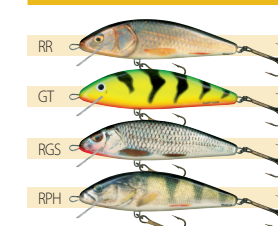

SURFACE LURES **MAAS MARAUDER**

hladinová nástraha

model	verzia	dĺžka (cm)	váha (g)	háčky	odporúč. silon / šnára (mm)	hĺbka potopenia(m) spinning / trolling	tvar	MOC s DPH / €
MMJR	plávajúci	13,0	36,0	dva - C3/0	0,30 / 0,20	0,0		9,36
MM	plávajúci	19,0	88,0	dva - C4/0	0,32 / 0,23	0,0		10,66

SURFACE LURES **TURBO JACK**

hladinová nástraha

model	verzia	dĺžka (cm)	váha (g)	háčky	odporúč. silon / šnára (mm)	hĺbka potopenia(m) spinning / trolling	tvar	MOC s DPH / €
TJJR	plávajúci	13,0	60,0	dva - C3/0	0,30 / 0,20	0,0		12,60
TJ18	plávajúci	18,0	90,0	dva - C4/0	0,40 / 0,23	0,0		12,60

Dostupné farby (Whitefish SX)

Dostupné farby (Whitefish SDR)

Dostupné farby (Whitefish F, DR, JF, JDR)

Dostupné farby (Warrior Crank)

Dostupné farby (Pike)

Dostupné farby (Jack)

Dostupné farby (Fatso)

Dostupné farby (Turbo Jack)

Dostupné farby (Slider)

Dostupné farby (Salmu Pop)

Dostupné farby (Slim)

Dostupné farby (Salmu Warrior)

Dostupné farby (Chubby Darter)

Dostupné farby (Zipper)

Dostupné farby (Maas Marauder)

Dostupné farby (Rover)